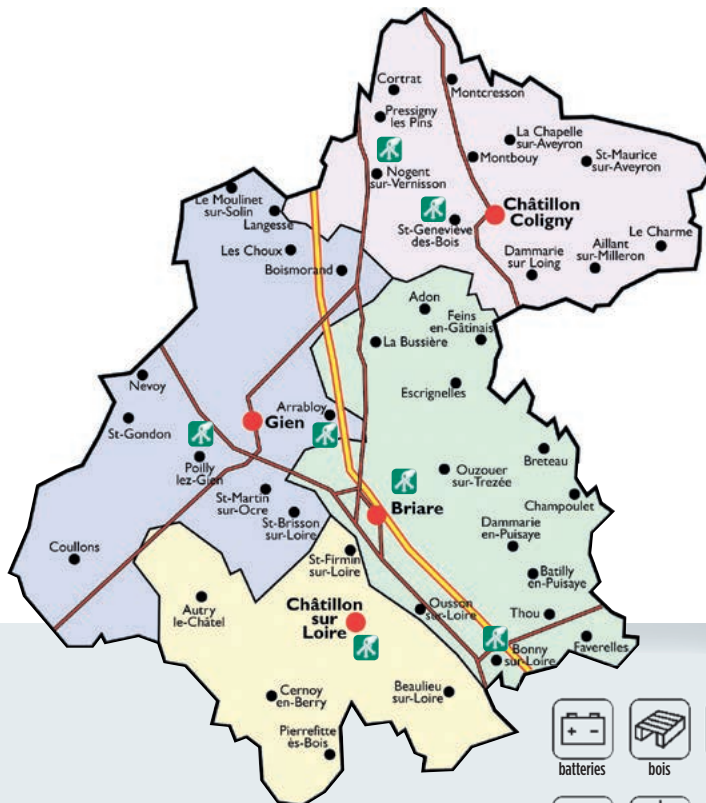

CONSIGNES DE TRI

DÉCHETTERIES DU SMICTOM

HEURES D'OUVERTURE DES DÉCHETTERIES

Lundi au Vendredi
9h-12h et 14h-18h

Samedi
9h-12h30 et
13h30-17h

DÉCHETTERIE D'ARRABLOY

06 32 81 96 78
Les Gâtines
45500 ARRABLOY

DÉCHETTERIE DE BONNY/LOIRE

06 32 81 62 92
Les Roncières
45420 BONNY/LOIRE

DÉCHETTERIE DE BRIARE

06 32 81 71 65
ZIA de Vaugereau
La Croix St Marc
45250 BRIARE

DÉCHETTERIE DE CHATILLON/LOIRE

06 32 81 79 09
Zone Artisanale
45360 CHATILLON/LOIRE

DÉCHETTERIE DE NOGENT/VERNISSON

06 32 81 38 08
Zone Artisanale
45290 NOGENT/
VERNISSON

DÉCHETTERIE DE POILLY LEZ GIEN

06 32 81 57 53
ZA des Clorisseaux
3 rue des Perdrix
45500 POILLY LEZ GIEN

DÉCHETTERIE DE STE GENEVIÈVE DES BOIS

06 32 81 41 77
Zone Artisanale
45230 STE GENEVIÈVE
DES BOIS

mais aussi les radiographies, le verre, le papier, les emballages...